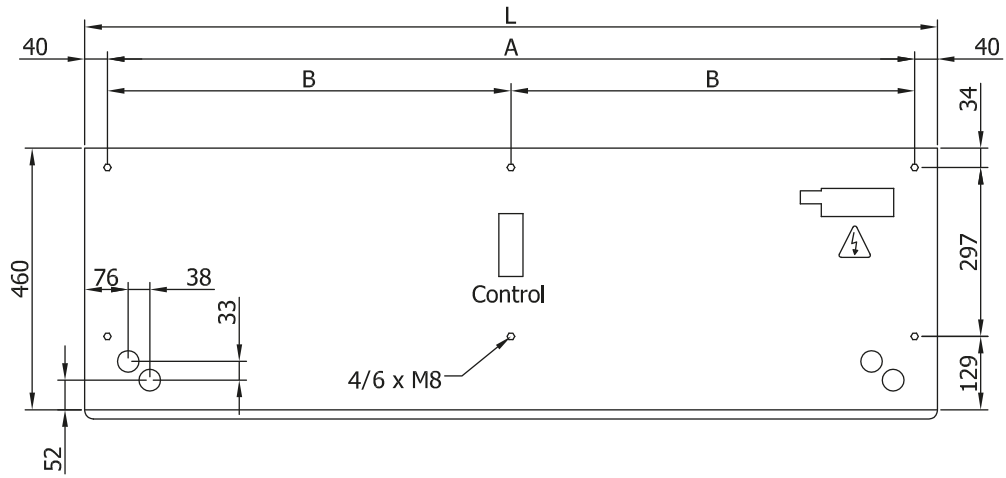

Спецификации

50Hz

Тепловой Насос - VRF		
Модель	Номинальный Воздушный Поток	Рекомендуемая Высота Установки
	(m³/h)	(m)
ECM 1000 VRF7-HA	1640	2,5-3,8
ECM 1500 VRF12-HA	2460	2,5-3,8
ECM 2000 VRF16-HA	3280	2,5-3,8
ECM 2000 VRF19-HA	3280	2,5-3,8
ECM 2500 VRF21-HA	4100	2,5-3,8
ECM 2500 VRF24-HA	4100	2,5-3,8
ECM 3000 VRF26-HA	4920	2,5-3,8
ECG 1000 VRF10-HA	2190	3-4,2
ECG 1500 VRF13-HA	2920	3-4,2
ECG 1500 VRF15-HA	2920	3-4,2
ECG 2000 VRF20-HA	4380	3-4,2
ECG 2000 VRF24-HA	4380	3-4,2
ECG 2500 VRF25-HA	5110	3-4,2
ECG 2500 VRF29-HA	5110	3-4,2
ECG 3000 VRF29-HA	5840	3-4,2
ECG 3000 VRF34-HA	5840	3-4,2

Размеры

L	A	B
1000	920	-
1500	1420	710
2000	1920	960
2500	2420	1210
3000	2920	1460