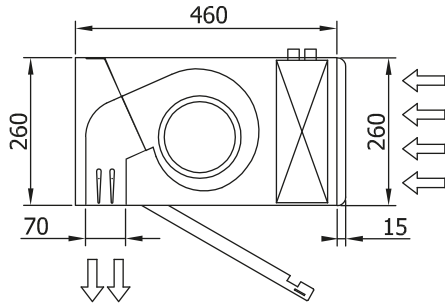

Спецификации

50Hz

Тепловой Насос - VRF		
Модель	Номинальный Воздушный Поток	Рекомендуемая Высота Установки
	(m³/h)	(m)
ECM 1000 VRF7-HA	1640	2,5-3,8
ECM 1500 VRF12-HA	2460	2,5-3,8
ECM 2000 VRF16-HA	3280	2,5-3,8
ECM 2000 VRF19-HA	3280	2,5-3,8
ECM 2500 VRF21-HA	4100	2,5-3,8
ECM 2500 VRF24-HA	4100	2,5-3,8
ECM 3000 VRF26-HA	4920	2,5-3,8
ECG 1000 VRF10-HA	2190	3-4,2
ECG 1500 VRF13-HA	2920	3-4,2
ECG 1500 VRF15-HA	2920	3-4,2
ECG 2000 VRF20-HA	4380	3-4,2
ECG 2000 VRF24-HA	4380	3-4,2
ECG 2500 VRF25-HA	5110	3-4,2
ECG 2500 VRF29-HA	5110	3-4,2
ECG 3000 VRF29-HA	5840	3-4,2
ECG 3000 VRF34-HA	5840	3-4,2

Размеры

L	A	B
1000	920	-
1500	1420	710
2000	1920	960
2500	2420	1210
3000	2920	1460