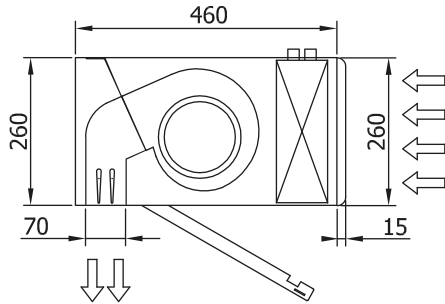

Спецификации

50Hz

Тепловой Насос - VRF		
Модель	Номинальный Воздушный Поток	Рекомендуемая Высота Установки
	(m <sup>3</sup> /h)	(m)
ECM 1000 VRF7-HA	1640	2,5-3,8
ECM 1500 VRF12-HA	2460	2,5-3,8
ECM 2000 VRF16-HA	3280	2,5-3,8
ECM 2000 VRF19-HA	3280	2,5-3,8
ECM 2500 VRF21-HA	4100	2,5-3,8
ECM 2500 VRF24-HA	4100	2,5-3,8
ECM 3000 VRF26-HA	4920	2,5-3,8
ECG 1000 VRF10-HA	2190	3-4,2
ECG 1500 VRF13-HA	2920	3-4,2
ECG 1500 VRF15-HA	2920	3-4,2
ECG 2000 VRF20-HA	4380	3-4,2
ECG 2000 VRF24-HA	4380	3-4,2
ECG 2500 VRF25-HA	5110	3-4,2
ECG 2500 VRF29-HA	5110	3-4,2
ECG 3000 VRF29-HA	5840	3-4,2
ECG 3000 VRF34-HA	5840	3-4,2

Размеры

L	A	B
1000	920	-
1500	1420	710
2000	1920	960
2500	2420	1210
3000	2920	1460