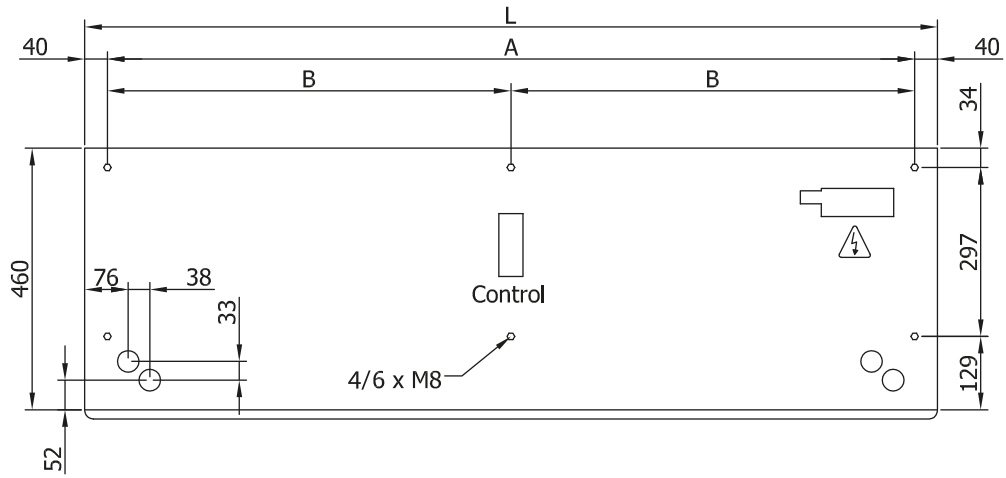

Спецификации

50Hz

Тепловой Насос - VRF		
Модель	Номинальный Воздушный Поток	Рекомендуемая Высота Установки
	(m <sup>3</sup> /h)	(m)
ECM 1000 VRF7-HA	1640	2,5-3,8
ECM 1500 VRF12-HA	2460	2,5-3,8
ECM 2000 VRF16-HA	3280	2,5-3,8
ECM 2000 VRF19-HA	3280	2,5-3,8
ECM 2500 VRF21-HA	4100	2,5-3,8
ECM 2500 VRF24-HA	4100	2,5-3,8
ECM 3000 VRF26-HA	4920	2,5-3,8
ECG 1000 VRF10-HA	2190	3-4,2
ECG 1500 VRF13-HA	2920	3-4,2
ECG 1500 VRF15-HA	2920	3-4,2
ECG 2000 VRF20-HA	4380	3-4,2
ECG 2000 VRF24-HA	4380	3-4,2
ECG 2500 VRF25-HA	5110	3-4,2
ECG 2500 VRF29-HA	5110	3-4,2
ECG 3000 VRF29-HA	5840	3-4,2
ECG 3000 VRF34-HA	5840	3-4,2

Размеры

L	A	B
1000	920	-
1500	1420	710
2000	1920	960
2500	2420	1210
3000	2920	1460