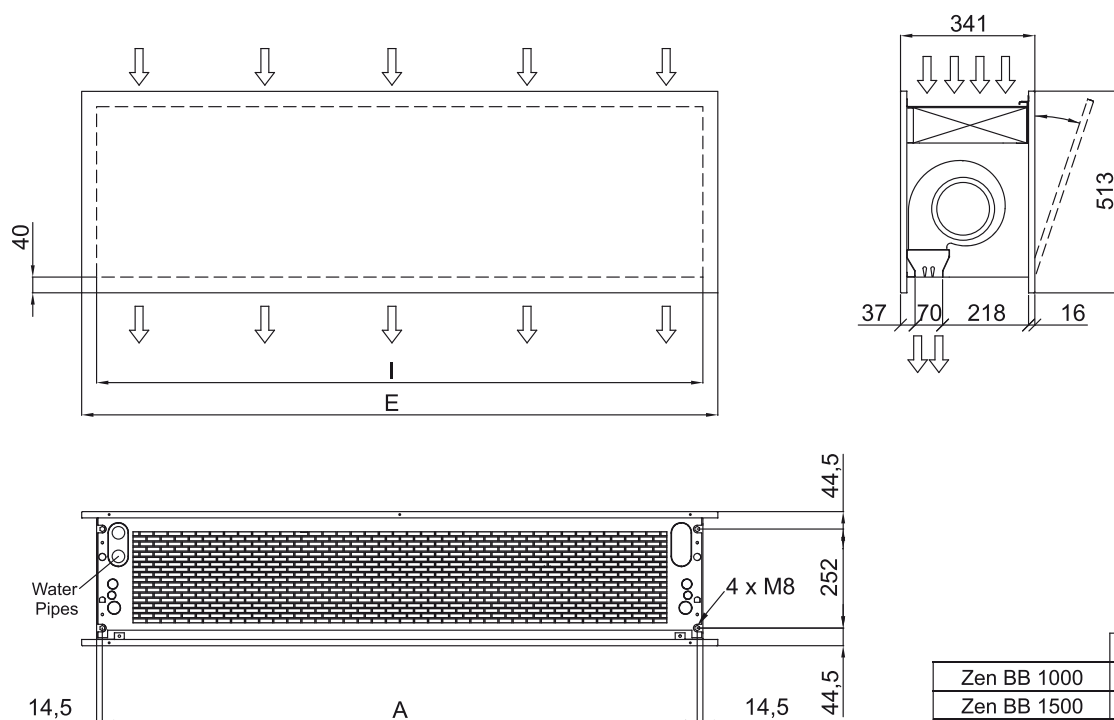

Завесы

Водяной Нагрев

Модель	Номинальный Воздушный Поток (m³/h)	Рекомендуемая Высота Установки		
		(m)	(kW)	(kW)
ZEN SB 1500 P86	3880	3,5-5	-	-
ZEN SB 2000 P86	5820	3,5-5	-	-
ZEN SB 2500 P86	6790	3,5-5	-	-
ZEN BB 1000 P64	3750	4-7	-	-
ZEN BB 1500 P64	5000	4-7	-	-
ZEN BB 2000 P64	7500	4-7	-	-
ZEN BB 2500 P64	8750	4-7	-	-
ZEN SB 1000 P64	2910	3,5-5	-	-
ZEN SB 1500 P64	3880	3,5-5	-	-
ZEN SB 2000 P64	5820	3,5-5	-	-
ZEN SB 2500 P64	6790	3,5-5	-	-
ZEN BB 1000 P54	3750	4-7	16,48	-
ZEN BB 1500 P54	5000	4-7	24,15	-
ZEN BB 2000 P54	7500	4-7	35,04	-
ZEN BB 2500 P54	8750	4-7	42,12	-
ZEN SB 1000 P54	2910	3,5-5	14,47	-
ZEN SB 1500 P54	3880	3,5-5	21,19	-
ZEN SB 2000 P54	5820	3,5-5	30,77	-
ZEN SB 2500 P54	6790	3,5-5	36,94	-

Размеры

	L	I	A
Zen BB 1000	1220	1140	1115
Zen BB 1500	1620	1544	1515
Zen BB 2000	2120	2044	2015
Zen BB 2500	2620	2544	2515