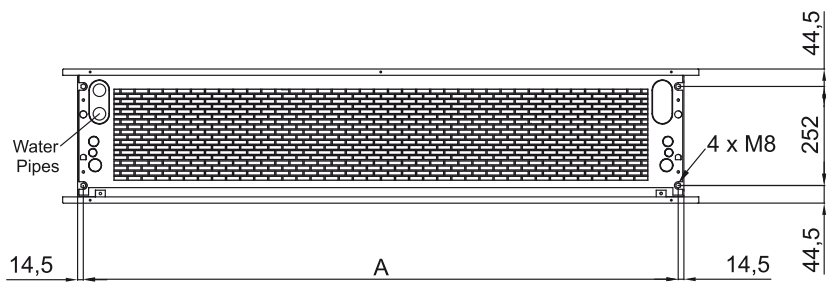

60Hz

Без Нагрева		
Модель	Номинальный Воздушный Поток	Рекомендуемая Высота Установки
	(m³/h)	(m)
ZEN BB 1000 A	4020	5-7
ZEN BB 1500 A	5360	5-7
ZEN BB 2000 A	8040	5-7
ZEN BB 2500 A	9380	5-7

Электрический Нагрев			
Модель	Номинальный Воздушный Поток	Мощность Электронагрева 400Вx3	Рекомендуемая Высота Установки
	(m³/h)	(kW)	(m)
ZEN BB 1000 E	4020	6/15/21	5-7
ZEN BB 1500 E	5360	8/19/27	5-7
ZEN BB 2000 E	8040	12/30/42	5-7
ZEN BB 2500 E	9380	16/30/46	5-7

Размеры

	L	I	A
Zen BB 1000	1220	1140	1115
Zen BB 1500	1620	1544	1515
Zen BB 2000	2120	2044	2015
Zen BB 2500	2620	2544	2515