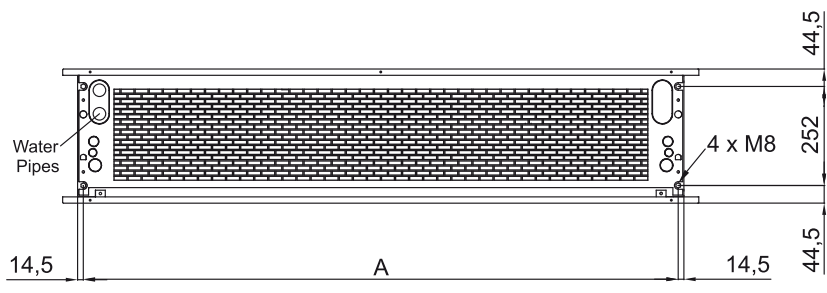

60Hz

Без Нагрева		
Модель	Номинальный Воздушный Поток	Рекомендуемая Высота Установки
	(m³/h)	(m)
ZEN BB 1000 A	4020	4-7
ZEN BB 1500 A	5360	4-7
ZEN BB 2000 A	8040	4-7
ZEN BB 2500 A	9380	4-7

Электрический Нагрев			
Модель	Номинальный Воздушный Поток	Мощность Электронагрева 400Вx3	Рекомендуемая Высота Установки
	(m³/h)	(kW)	(m)
ZEN BB 1000 E	4020	6/15/21	4-7
ZEN BB 1500 E	5360	8/19/27	4-7
ZEN BB 2000 E	8040	12/30/42	4-7
ZEN BB 2500 E	9380	16/30/46	4-7

Размеры

	L	I	A
Zen BB 1000	1220	1140	1115
Zen BB 1500	1620	1544	1515
Zen BB 2000	2120	2044	2015
Zen BB 2500	2620	2544	2515