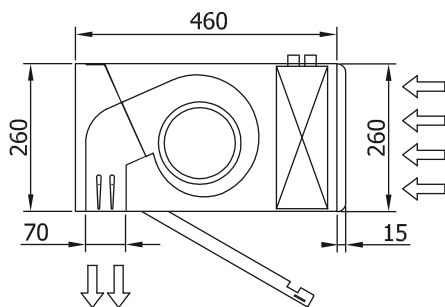

Тепловой Насос - VRF			
Модель	Номинальный Воздушный Поток (m³/h)	Рекомендуемая Высота Установки (m)	
ECM 1000 VRF8-LG	1640	2,5-3,8 5/8" - 3/8"	
ECM 1500 VRF12-LG	2460	2,5-3,8 5/8" - 3/8"	
ECM 2000 VRF19-LG	3280	2,5-3,8 1" - 3/8"	
ECM 2000 VRF16-LG	3280	2,5-3,8 5/8" - 3/8"	
ECM 2500 VRF24-LG	4100	2,5-3,8 1" - 3/8"	
ECM 2500 VRF21-LG	4100	2,5-3,8 1" - 3/8"	
ECM 3000 VRF26-LG	4920	2,5-3,8 7/8" - 1/2"	
ECG 1000 VRF10-LG	2190	3-4,2 5/8" - 3/8"	
ECG 1500 VRF15-LG	2920	3-4,2 5/8" - 3/8"	
ECG 2000 VRF24-LG	4380	3-4,2 1" - 3/8"	
ECG 2000 VRF20-LG	4380	3-4,2 1	
ECG 2500 VRF25-LG	5110	3-4,2 7/8" - 1/2"	
ECG 2500 VRF29-LG	5110	3-4,2 7/8" - 1/2"	
ECG 3000 VRF29-LG	5840	3-4,2 7/8" - 1/2"	
ECG 3000 VRF34-LG	5840	3-4,2 7/8" - 1/2"	

**Тепловой Насос - VRF**

Модель	Номинальный Воздушный Поток (m <sup>3</sup> /h)	Рекомендуемая Высота Установки (m)	
ECM 1000 VRF8-LG	1640	2,5-3,8	5/8" - 3/8"
ECM 1500 VRF12-LG	2460	2,5-3,8	5/8" - 3/8"
ECM 2000 VRF19-LG	3280	2,5-3,8	1" - 3/8"
ECM 2000 VRF16-LG	3280	2,5-3,8	5/8" - 3/8"
ECM 2500 VRF24-LG	4100	2,5-3,8	1" - 3/8"
ECM 2500 VRF21-LG	4100	2,5-3,8	1" - 3/8"
ECM 3000 VRF26-LG	4920	2,5-3,8	7/8" - 1/2"
ECG 1000 VRF10-LG	2190	3-4,2	5/8" - 3/8"
ECG 1500 VRF15-LG	2920	3-4,2	5/8" - 3/8"
ECG 2000 VRF24-LG	4380	3-4,2	1" - 3/8"
ECG 2000 VRF20-LG	4380	3-4,2	1
ECG 2500 VRF25-LG	5110	3-4,2	7/8" - 1/2"
ECG 2500 VRF29-LG	5110	3-4,2	7/8" - 1/2"
ECG 3000 VRF29-LG	5840	3-4,2	7/8" - 1/2"
ECG 3000 VRF34-LG	5840	3-4,2	7/8" - 1/2"

Размеры

L	A	B
1000	920	-
1500	1420	710
2000	1920	960
2500	2420	1210
3000	2920	1460