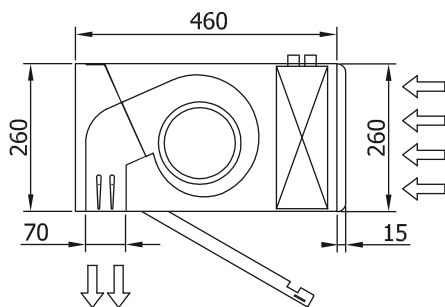

Тепловой Насос - VRF			
Модель	Номинальный Воздушный Поток (m³/h)	Рекомендуемая Высота Установки (m)	
ECM 1000 VRF8-LG	1640	2,5-3,8	5/8" - 3/8"
ECM 1500 VRF12-LG	2460	2,5-3,8	5/8" - 3/8"
ECM 2000 VRF19-LG	3280	2,5-3,8	1" - 3/8"
ECM 2000 VRF16-LG	3280	2,5-3,8	5/8" - 3/8"
ECM 2500 VRF24-LG	4100	2,5-3,8	1" - 3/8"
ECM 2500 VRF21-LG	4100	2,5-3,8	1" - 3/8"
ECM 3000 VRF26-LG	4920	2,5-3,8	7/8" - 1/2"
ECG 1000 VRF10-LG	2190	3-4,2	5/8" - 3/8"
ECG 1500 VRF15-LG	2920	3-4,2	5/8" - 3/8"
ECG 2000 VRF24-LG	4380	3-4,2	1" - 3/8"
ECG 2000 VRF20-LG	4380	3-4,2	1
ECG 2500 VRF25-LG	5110	3-4,2	7/8" - 1/2"
ECG 2500 VRF29-LG	5110	3-4,2	7/8" - 1/2"
ECG 3000 VRF29-LG	5840	3-4,2	7/8" - 1/2"
ECG 3000 VRF34-LG	5840	3-4,2	7/8" - 1/2"

Тепловой Насос - VRF

Модель	Номинальный Воздушный Поток (m ³ /h)	Рекомендуемая Высота Установки (m)	
ECM 1000 VRF8-LG	1640	2,5-3,8	5/8" - 3/8"
ECM 1500 VRF12-LG	2460	2,5-3,8	5/8" - 3/8"
ECM 2000 VRF19-LG	3280	2,5-3,8	1" - 3/8"
ECM 2000 VRF16-LG	3280	2,5-3,8	5/8" - 3/8"
ECM 2500 VRF24-LG	4100	2,5-3,8	1" - 3/8"
ECM 2500 VRF21-LG	4100	2,5-3,8	1" - 3/8"
ECM 3000 VRF26-LG	4920	2,5-3,8	7/8" - 1/2"
ECG 1000 VRF10-LG	2190	3-4,2	5/8" - 3/8"
ECG 1500 VRF15-LG	2920	3-4,2	5/8" - 3/8"
ECG 2000 VRF24-LG	4380	3-4,2	1" - 3/8"
ECG 2000 VRF20-LG	4380	3-4,2	1
ECG 2500 VRF25-LG	5110	3-4,2	7/8" - 1/2"
ECG 2500 VRF29-LG	5110	3-4,2	7/8" - 1/2"
ECG 3000 VRF29-LG	5840	3-4,2	7/8" - 1/2"
ECG 3000 VRF34-LG	5840	3-4,2	7/8" - 1/2"

Размеры

L	A	B
1000	920	-
1500	1420	710
2000	1920	960
2500	2420	1210
3000	2920	1460