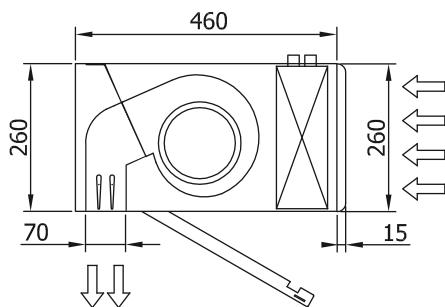

## Тепловой Насос - DX 1:1

Модель	Номинальный Воздушный Поток (m <sup>3</sup> /h)	Рекомендуемая Высота Установки		Внешний блок	Внешний блок
		(m)		230Вх1	400Вх3
ECM 2500 DX22-LG	4100	2,5-3,8		-	UU70W U34 1"1/8
ECM 3000 DX27-LG	4920	2,5-3,8		-	UU85W U74 7/8" - 1/2"
ECG 2000 DX22-LG	4380	3-4,2		-	UU70W U34 1" - 3/8"
ECG 2500 DX27-LG	5110	3-4,2		-	UU85W U74 7/8" - 1/2"
ECG 3000 DX27-LG	5840	3-4,2		-	UU85W U74 7/8" - 1/2"
ECM 1000 DX8-LG	1640	2,5-3,8		UUC1 U40 (30)	- 5/8" - 3/8"
ECM 1500 DX11-LG	2460	2,5-3,8		UUD1 U30 (36)	UUD3 U30 (36) 5/8" - 3/8"
ECM 2000 DX16-LG	3280	2,5-3,8		UUD1 U30 (60)	UUD3 U30 (60) 5/8" - 3/8"
ECG 1000 DX10-LG	2190	3-4,2		UUD1 U30 (36)	UUD3 U30 (36) 5/8" - 3/8"
ECG 1500 DX15-LG	2920	3-4,2		UUD1 U30 (48)	UUD3 U30 (48) 5/8" - 3/8"
ECG 2500 DX22-LG	5110	3-4,2		-	UU70W U34 1

Размеры

L	A	B
1000	920	-
1500	1420	710
2000	1920	960
2500	2420	1210
3000	2920	1460