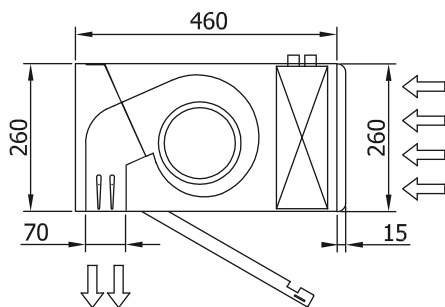

Тепловой Насос - VRV

Модель	Номинальный Воздушный Поток (m³/h)	Рекомендуемая Высота Установки	
		(m)	
ECM 1000 VRV8-DA	1640	2,5-3,8	
ECM 1500 VRV12-DA	2460	2,5-3,5	
ECM 2000 VRV16-DA	3280	2,5-3,8	
ECM 2000 VRV19-DA	3280	2,5-3,8	
ECM 2500 VRV21-DA	4100	2,5-3,8	
ECM 2500 VRV24-DA	4100	2,5-3,8	
ECM 3000 VRV26-DA	4920	2,5-3,8	
ECM 3000 VRV30-DA	4920	2,5-3,8	
ECG 1000 VRV10-DA	2190	3-4,2	
ECG 1500 VRV13-DA	2920	3-4,2	
ECG 1500 VRV15-DA	2920	3-4,2	
ECG 2000 VRV20-DA	4380	3-4,2	
ECG 2000 VRV24-DA	4380	3-4,2	
ECG 2500 VRV25-DA	5110	3-4,2	
ECG 2500 VRV29-DA	5110	3-4,2	
ECG 3000 VRV29-DA	5840	3-4,2	
ECG 3000 VRV34-DA	5840	3-4,2	

Размеры

L	A	B
1000	920	-
1500	1420	710
2000	1920	960
2500	2420	1210
3000	2920	1460