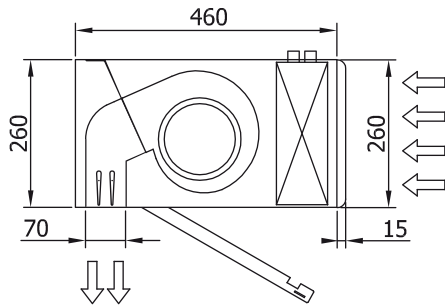

Тепловой Насос - VRV			
Модель	Номинальный Воздушный Поток (m³/h)	Рекомендуемая Высота Установки (m)	
ECM 1000 VRV8-DA	1640	2,5-3,8	
ECM 1500 VRV12-DA	2460	2,5-3,5	
ECM 2000 VRV16-DA	3280	2,5-3,8	
ECM 2000 VRV19-DA	3280	2,5-3,8	
ECM 2500 VRV21-DA	4100	2,5-3,8	
ECM 2500 VRV24-DA	4100	2,5-3,8	
ECM 3000 VRV26-DA	4920	2,5-3,8	
ECM 3000 VRV30-DA	4920	2,5-3,8	
ECG 1000 VRV10-DA	2190	3-4,2	
ECG 1500 VRV13-DA	2920	3-4,2	
ECG 1500 VRV15-DA	2920	3-4,2	
ECG 2000 VRV20-DA	4380	3-4,2	
ECG 2000 VRV24-DA	4380	3-4,2	
ECG 2500 VRV25-DA	5110	3-4,2	
ECG 2500 VRV29-DA	5110	3-4,2	
ECG 3000 VRV29-DA	5840	3-4,2	
ECG 3000 VRV34-DA	5840	3-4,2	

Размеры

L	A	B
1000	920	-
1500	1420	710
2000	1920	960
2500	2420	1210
3000	2920	1460