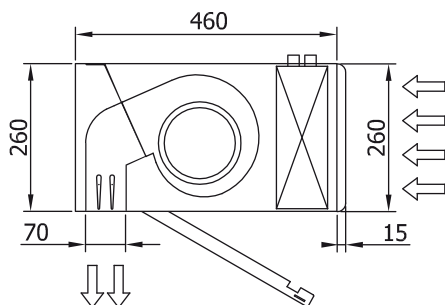

Тепловой Насос - VRV			
Модель	Номинальный Воздушный Поток (m³/h)	Рекомендуемая Высота Установки (m)	
ECM 1000 VRV8-DA	1640	2,5-3,8	
ECM 1500 VRV12-DA	2460	2,5-3,5	
ECM 2000 VRV16-DA	3280	2,5-3,8	
ECM 2000 VRV19-DA	3280	2,5-3,8	
ECM 2500 VRV21-DA	4100	2,5-3,8	
ECM 2500 VRV24-DA	4100	2,5-3,8	
ECM 3000 VRV26-DA	4920	2,5-3,8	
ECM 3000 VRV30-DA	4920	2,5-3,8	
ECG 1000 VRV10-DA	2190	3-4,2	
ECG 1500 VRV13-DA	2920	3-4,2	
ECG 1500 VRV15-DA	2920	3-4,2	
ECG 2000 VRV20-DA	4380	3-4,2	
ECG 2000 VRV24-DA	4380	3-4,2	
ECG 2500 VRV25-DA	5110	3-4,2	
ECG 2500 VRV29-DA	5110	3-4,2	
ECG 3000 VRV29-DA	5840	3-4,2	
ECG 3000 VRV34-DA	5840	3-4,2	

60Hz

Тепловой Насос - DX 1:1					
Модель	Номинальный Воздушный Поток (m <sup>3</sup> /h)	Рекомендуемая Высота Установки (m)	Внешний блок		
			230Вx1	400Вx3	
ECM 1500 DX13-DA	2460	2,5-3,8	ERQ 100 AV1	-	5/8" - 3/8"
ECM 2000 DX18-DA	3280	2,5-3,8	ERQ 140 AV1	-	3/4" - 3/8"
ECM 2000 DX16-DA	3280	2,5-3,8	ERQ 125 AV1	ERQ 125 AW1	5/8" - 3/8"
ECM 2500 DX24-DA	4100	2,5-3,8	-	ERQ 200 AW1	3/4" - 3/8"
ECM 3000 DX25-DA	4920	2,5-3,8	-	ERQ 200 AW1	3/4" - 3/8"
ECG 1000 DX10-DA	2190	3-4,2	ERQ 100 AV1	-	5/8" - 3/8"
ECG 1500 DX15-DA	2920	3-4,2	ERQ 125 AV1	ERQ 125 AW1	5/8" - 3/8"
ECG 1500 DX13-DA	2920	3-4,2	ERQ 100 AV1	-	5/8" - 3/8"
ECG 2000 DX24-DA	4380	3-4,2	-	ERQ 200 AW1	3/4" - 3/8"
ECG 2500 DX25-DA	5110	3-4,2	-	ERQ 200 AW1	3/4" - 3/8"
ECG 2500 DX29-DA	5110	3-4,2	-	ERQ 250 AW1	7/8" - 3/8"
ECG 3000 DX32-DA	5840	3-4,2	-	ERQ 250 AW1	7/8" - 3/8"

Размеры

L	A	B
1000	920	-
1500	1420	710
2000	1920	960
2500	2420	1210
3000	2920	1460