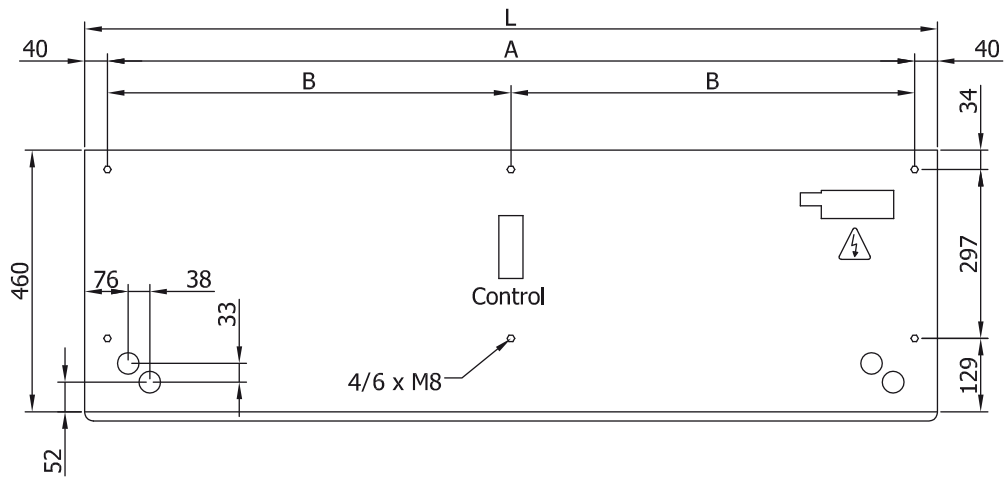

Тепловой Насос - VRV			
Модель	Номинальный Воздушный Поток (m³/h)	Рекомендуемая Высота Установки (m)	
ECM 1000 VRV8-DA	1640	2,5-3,8	
ECM 1500 VRV12-DA	2460	2,5-3,5	
ECM 2000 VRV16-DA	3280	2,5-3,8	
ECM 2000 VRV19-DA	3280	2,5-3,8	
ECM 2500 VRV21-DA	4100	2,5-3,8	
ECM 2500 VRV24-DA	4100	2,5-3,8	
ECM 3000 VRV26-DA	4920	2,5-3,8	
ECM 3000 VRV30-DA	4920	2,5-3,8	
ECG 1000 VRV10-DA	2190	3-4,2	
ECG 1500 VRV13-DA	2920	3-4,2	
ECG 1500 VRV15-DA	2920	3-4,2	
ECG 2000 VRV20-DA	4380	3-4,2	
ECG 2000 VRV24-DA	4380	3-4,2	
ECG 2500 VRV25-DA	5110	3-4,2	
ECG 2500 VRV29-DA	5110	3-4,2	
ECG 3000 VRV29-DA	5840	3-4,2	
ECG 3000 VRV34-DA	5840	3-4,2	

Размеры

L	A	B
1000	920	-
1500	1420	710
2000	1920	960
2500	2420	1210
3000	2920	1460