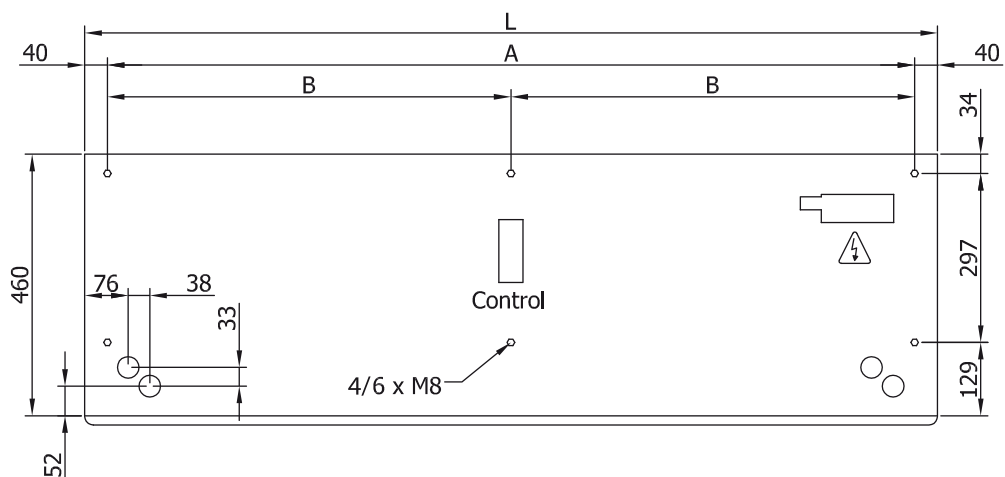

Тепловой Насос - VRV			
Модель	Номинальный Воздушный Поток (m³/h)	Рекомендуемая Высота Установки (m)	
ECM 1000 VRV8-DA	1640	2,5-3,8	
ECM 1500 VRV12-DA	2460	2,5-3,5	
ECM 2000 VRV16-DA	3280	2,5-3,8	
ECM 2000 VRV19-DA	3280	2,5-3,8	
ECM 2500 VRV21-DA	4100	2,5-3,8	
ECM 2500 VRV24-DA	4100	2,5-3,8	
ECM 3000 VRV26-DA	4920	2,5-3,8	
ECM 3000 VRV30-DA	4920	2,5-3,8	
ECG 1000 VRV10-DA	2190	3-4,2	
ECG 1500 VRV13-DA	2920	3-4,2	
ECG 1500 VRV15-DA	2920	3-4,2	
ECG 2000 VRV20-DA	4380	3-4,2	
ECG 2000 VRV24-DA	4380	3-4,2	
ECG 2500 VRV25-DA	5110	3-4,2	
ECG 2500 VRV29-DA	5110	3-4,2	
ECG 3000 VRV29-DA	5840	3-4,2	
ECG 3000 VRV34-DA	5840	3-4,2	

Размеры

L	A	B
1000	920	-
1500	1420	710
2000	1920	960
2500	2420	1210
3000	2920	1460