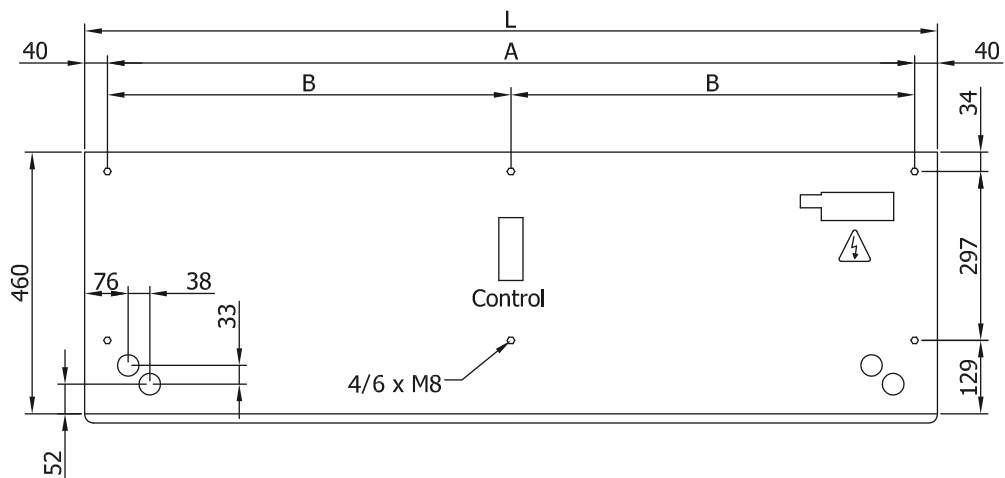

Тепловой Насос - VRV

Модель	Номинальный Воздушный Поток (m³/h)	Рекомендуемая Высота Установки	
		(m)	
ECM 1000 VRV8-DA	1640	2,5-3,8	
ECM 1500 VRV12-DA	2460	2,5-3,5	
ECM 2000 VRV16-DA	3280	2,5-3,8	
ECM 2000 VRV19-DA	3280	2,5-3,8	
ECM 2500 VRV21-DA	4100	2,5-3,8	
ECM 2500 VRV24-DA	4100	2,5-3,8	
ECM 3000 VRV26-DA	4920	2,5-3,8	
ECM 3000 VRV30-DA	4920	2,5-3,8	
ECG 1000 VRV10-DA	2190	3-4,2	
ECG 1500 VRV13-DA	2920	3-4,2	
ECG 1500 VRV15-DA	2920	3-4,2	
ECG 2000 VRV20-DA	4380	3-4,2	
ECG 2000 VRV24-DA	4380	3-4,2	
ECG 2500 VRV25-DA	5110	3-4,2	
ECG 2500 VRV29-DA	5110	3-4,2	
ECG 3000 VRV29-DA	5840	3-4,2	
ECG 3000 VRV34-DA	5840	3-4,2	

Размеры

L	A	B
1000	920	-
1500	1420	710
2000	1920	960
2500	2420	1210
3000	2920	1460