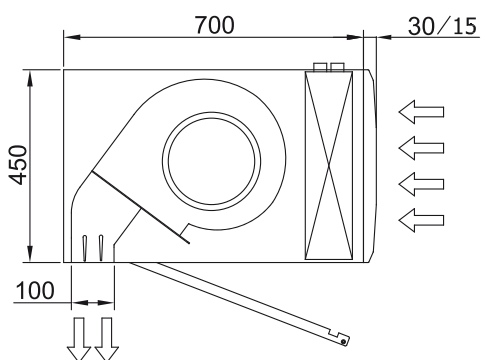

Спецификации

50Hz

Тепловой Насос - VRF		
Модель	Номинальный Воздушный Поток	Рекомендуемая Высота Установки
	(m ³ /h)	(m)
L 1000 VRF19-MD	3525	4-5
L 1500 VRF29-MD	5300	4-5
L 2000 VRF34-MD	7050	4-5
L 2500 VRF43-MD	8800	4-5
L 3000 VRF49-MD	10600	4-5
XL 1000 VRF26-MD	4550	5-7
XL 1500 VRF40-MD	6850	5-7
XL 2000 VRF47-MD	9100	5-7
XL 2500 VRF61-MD	11400	5-7
XL 3000 VRF74-MD	13600	5-7

Размеры

L	A	B
1000	920	-
1500	1420	710
2000	1920	960
2500	2420	1210
3000	2920	1460