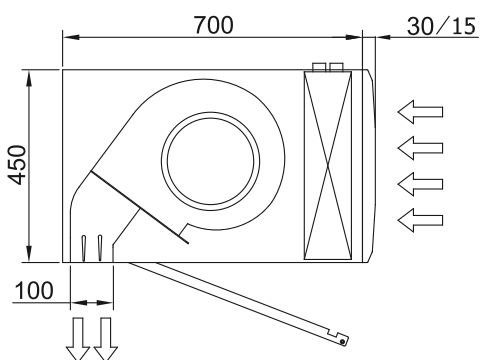

Спецификации

50Hz

Тепловой Насос - VRF		
Модель	Номинальный Воздушный Поток	Рекомендуемая Высота Установки
	(m ³ /h)	(m)
L 1000 VRF19-MD	3525	4-5
L 1500 VRF29-MD	5300	4-5
L 2000 VRF34-MD	7050	4-5
L 2500 VRF43-MD	8800	4-5
L 3000 VRF49-MD	10600	4-5
XL 1000 VRF26-MD	4550	5-7
XL 1500 VRF40-MD	6850	5-7
XL 2000 VRF47-MD	9100	5-7
XL 2500 VRF61-MD	11400	5-7
XL 3000 VRF74-MD	13600	5-7

Размеры

L	A	B
1000	920	-
1500	1420	710
2000	1920	960
2500	2420	1210
3000	2920	1460