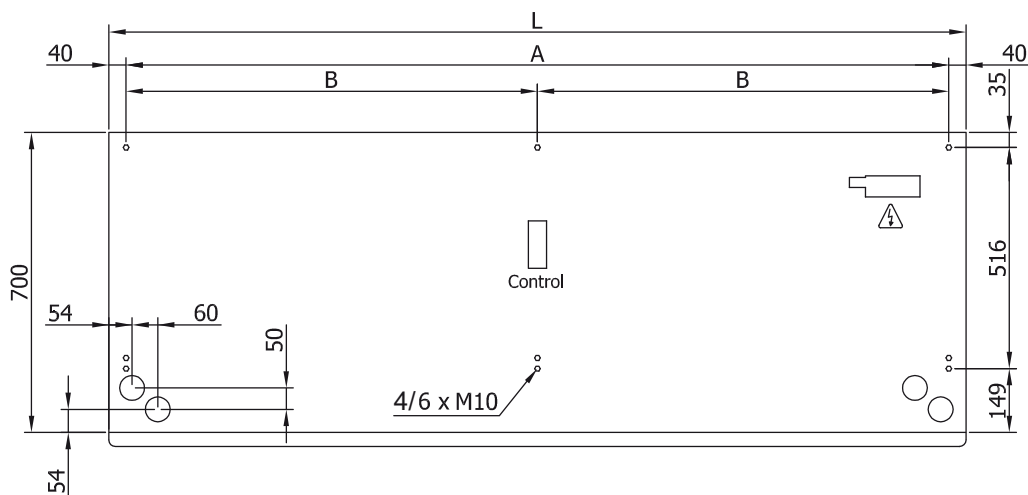

Спецификации

50Hz

Тепловой Насос - VRF		
Модель	Номинальный Воздушный Поток	Рекомендуемая Высота Установки
	(m ³ /h)	(m)
L 1000 VRF19-MD	3525	4-5
L 1500 VRF29-MD	5300	4-5
L 2000 VRF34-MD	7050	4-5
L 2500 VRF43-MD	8800	4-5
L 3000 VRF49-MD	10600	4-5
XL 1000 VRF26-MD	4550	5-7
XL 1500 VRF40-MD	6850	5-7
XL 2000 VRF47-MD	9100	5-7
XL 2500 VRF61-MD	11400	5-7
XL 3000 VRF74-MD	13600	5-7

Размеры

L	A	B
1000	920	-
1500	1420	710
2000	1920	960
2500	2420	1210
3000	2920	1460