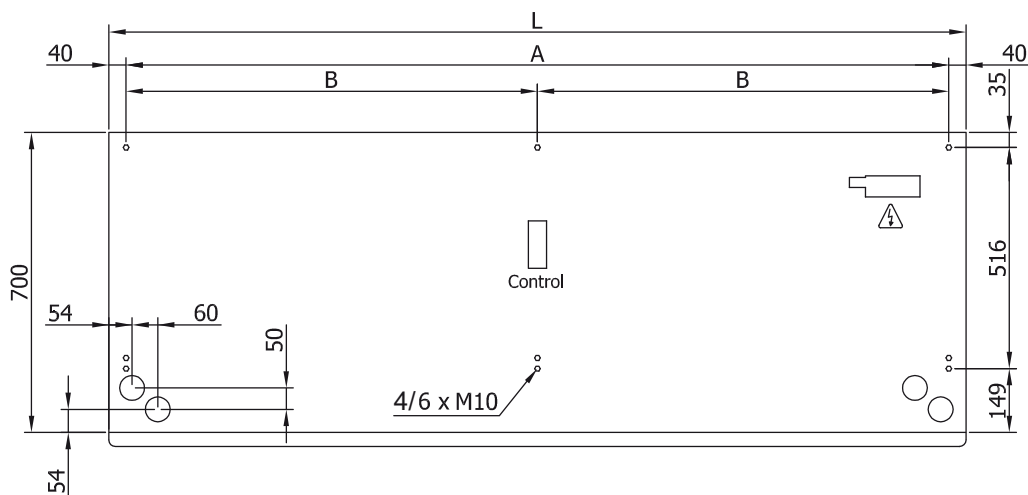

Спецификации

50Hz

Тепловой Насос - VRF		
Модель	Номинальный Воздушный Поток	Рекомендуемая Высота Установки
	(m <sup>3</sup> /h)	(m)
L 1000 VRF19-MD	3525	4-5
L 1500 VRF29-MD	5300	4-5
L 2000 VRF34-MD	7050	4-5
L 2500 VRF43-MD	8800	4-5
L 3000 VRF49-MD	10600	4-5
XL 1000 VRF26-MD	4550	5-7
XL 1500 VRF40-MD	6850	5-7
XL 2000 VRF47-MD	9100	5-7
XL 2500 VRF61-MD	11400	5-7
XL 3000 VRF74-MD	13600	5-7

Размеры

L	A	B
1000	920	-
1500	1420	710
2000	1920	960
2500	2420	1210
3000	2920	1460