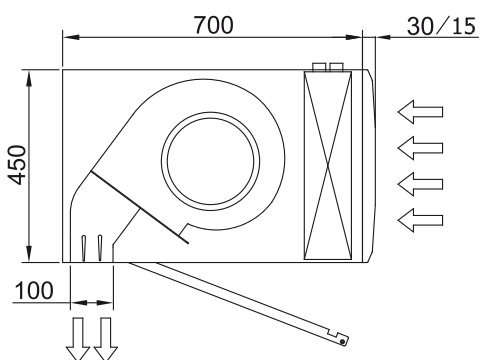

Спецификации

50Hz

Тепловой Насос - VRF		
Модель	Номинальный Воздушный Поток	Рекомендуемая Высота Установки
	(m <sup>3</sup> /h)	(m)
L 1000 VRF19-MD	3525	4-5
L 1500 VRF29-MD	5300	4-5
L 2000 VRF34-MD	7050	4-5
L 2500 VRF43-MD	8800	4-5
L 3000 VRF49-MD	10600	4-5
XL 1000 VRF26-MD	4550	5-7
XL 1500 VRF40-MD	6850	5-7
XL 2000 VRF47-MD	9100	5-7
XL 2500 VRF61-MD	11400	5-7
XL 3000 VRF74-MD	13600	5-7

Размеры

L	A	B
1000	920	-
1500	1420	710
2000	1920	960
2500	2420	1210
3000	2920	1460