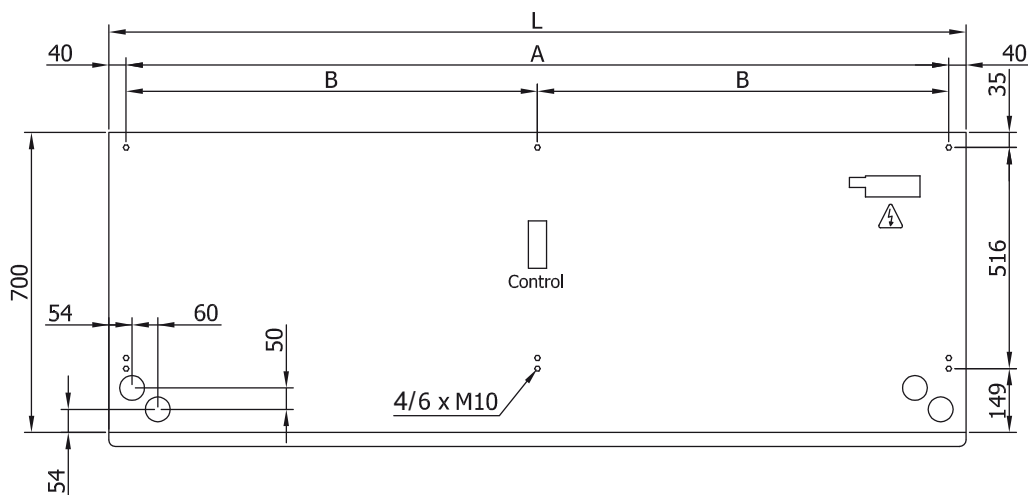

Спецификации

50Hz

Тепловой Насос - VRF			
Модель	Номинальный Воздушный Поток		Рекомендуемая Высота Установки
	(m³/h)		
L 1000 VRF19-MD	3525		4-5
L 1500 VRF29-MD	5300		4-5
L 2000 VRF34-MD	7050		4-5
L 2500 VRF43-MD	8800		4-5
L 3000 VRF49-MD	10600		4-5
XL 1000 VRF26-MD	4550		5-7
XL 1500 VRF40-MD	6850		5-7
XL 2000 VRF47-MD	9100		5-7
XL 2500 VRF61-MD	11400		5-7
XL 3000 VRF74-MD	13600		5-7

Размеры

L	A	B
1000	920	-
1500	1420	710
2000	1920	960
2500	2420	1210
3000	2920	1460