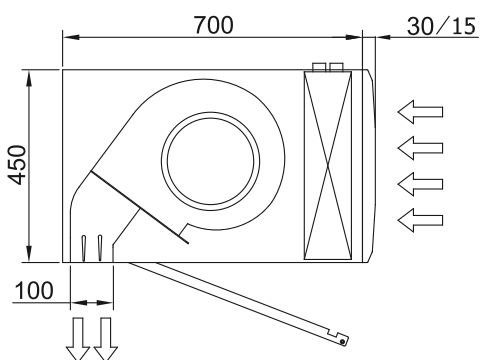

Спецификации

50Hz

Тепловой Насос - VRF			
Модель	Номинальный Воздушный Поток		Рекомендуемая Высота Установки
	(m³/h)		
L 1000 VRF19-MD	3525		4-5
L 1500 VRF29-MD	5300		4-5
L 2000 VRF34-MD	7050		4-5
L 2500 VRF43-MD	8800		4-5
L 3000 VRF49-MD	10600		4-5
XL 1000 VRF26-MD	4550		5-7
XL 1500 VRF40-MD	6850		5-7
XL 2000 VRF47-MD	9100		5-7
XL 2500 VRF61-MD	11400		5-7
XL 3000 VRF74-MD	13600		5-7

Размеры

L	A	B
1000	920	-
1500	1420	710
2000	1920	960
2500	2420	1210
3000	2920	1460