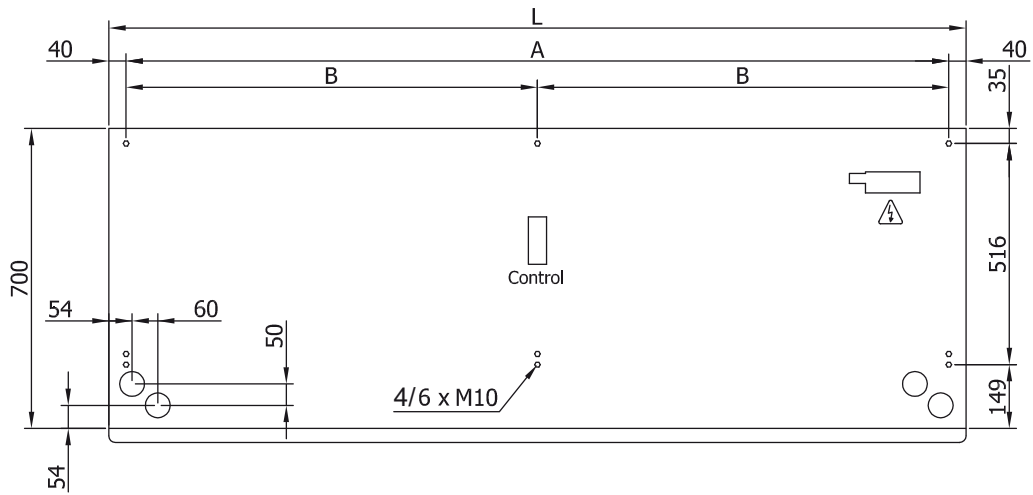

Спецификации

50Hz

Тепловой Насос - VRF		
Модель	Номинальный Воздушный Поток	Рекомендуемая Высота Установки
	(m <sup>3</sup> /h)	(m)
L 1000 VRF19-MD	3525	4-5
L 1500 VRF29-MD	5300	4-5
L 2000 VRF34-MD	7050	4-5
L 2500 VRF43-MD	8800	4-5
L 3000 VRF49-MD	10600	4-5
XL 1000 VRF26-MD	4550	5-7
XL 1500 VRF40-MD	6850	5-7
XL 2000 VRF47-MD	9100	5-7
XL 2500 VRF61-MD	11400	5-7
XL 3000 VRF74-MD	13600	5-7

Размеры

L	A	B
1000	920	-
1500	1420	710
2000	1920	960
2500	2420	1210
3000	2920	1460