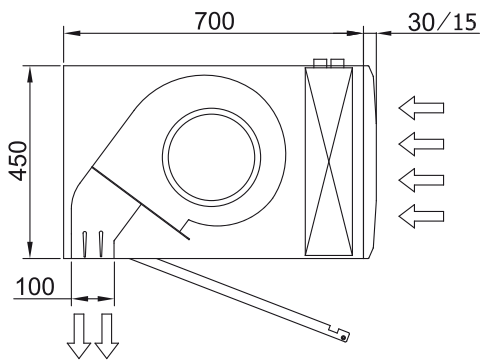

Спецификации

50Hz

Тепловой Насос - VRF		
Модель	Номинальный Воздушный Поток	Рекомендуемая Высота Установки
	(m <sup>3</sup> /h)	(m)
L 1000 VRF19-MD	3525	4-5
L 1500 VRF29-MD	5300	4-5
L 2000 VRF34-MD	7050	4-5
L 2500 VRF43-MD	8800	4-5
L 3000 VRF49-MD	10600	4-5
XL 1000 VRF26-MD	4550	5-7
XL 1500 VRF40-MD	6850	5-7
XL 2000 VRF47-MD	9100	5-7
XL 2500 VRF61-MD	11400	5-7
XL 3000 VRF74-MD	13600	5-7

Размеры

L	A	B
1000	920	-
1500	1420	710
2000	1920	960
2500	2420	1210
3000	2920	1460