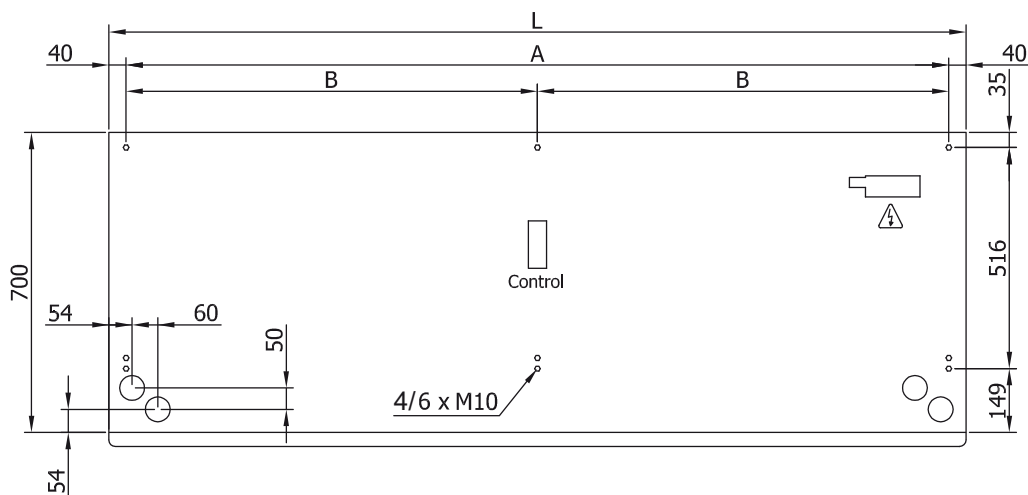

Спецификации

50Hz

Тепловой Насос - DX 1:1				
Модель	Номинальный Воздушный Поток (m³/h)	Рекомендуемая Высота Установки (m)	Внешний блок	Внешний блок
			230Вx1	400Вx3
XL 1000 DX22-LG	4550	5-7	-	UU85W U74 1" - 3/8"
XL 1500 DX34-LG	6850	5-7	2x UUD1 U30 (60) + UUD1 U30 (60)	2x UU85W U74 + UU85W U74 5/8" - 3/8"
XL 2000 DX45-LG	9100	5-7	-	2x UU70W U34 1" - 3/8"
XL 2500 DX52-LG	11400	5-7	-	2x UU70W U34 + UU85W U74 7/8" - 1/2"
XL 3000 DX54-LG	13600	5-7	-	2x UU85W U74 + UU85W U74 7/8" - 1/2"

Тепловой Насос - VRF			
Модель	Номинальный Воздушный Поток (m³/h)	Рекомендуемая Высота Установки (m)	
		XL 1000 VRF26-LG	4550
XL 1500 VRF34-LG	6850	5-7	7/8" - 1/2"
XL 2000 VRF47-LG	9100	5-7	7/8" - 1/2"
XL 2500 VRF61-LG	11400	5-7	7/8" - 1/2"
XL 3000 VRF58-LG	13600	5-7	7/8" - 1/2"

Размеры

L	A	B
1000	920	-
1500	1420	710
2000	1920	960
2500	2420	1210
3000	2920	1460