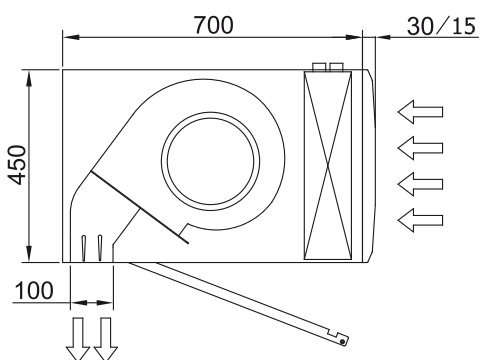

Спецификации

50Hz

Тепловой Насос - DX 1:1				
Модель	Номинальный Воздушный Поток (m³/h)	Рекомендуемая Высота Установки (m)	Внешний блок	Внешний блок
			230Вx1	400Вx3
XL 1000 DX22-LG	4550	5-7	-	UU85W U74 1" - 3/8"
XL 1500 DX34-LG	6850	5-7	2x UUD1 U30 (60) + UUD1 U30 (60)	2x UU85W U74 + UU85W U74 5/8" - 3/8"
XL 2000 DX45-LG	9100	5-7	-	2x UU70W U34 1" - 3/8"
XL 2500 DX52-LG	11400	5-7	-	2x UU70W U34 + UU85W U74 7/8" - 1/2"
XL 3000 DX54-LG	13600	5-7	-	2x UU85W U74 + UU85W U74 7/8" - 1/2"

Тепловой Насос - VRF			
Модель	Номинальный Воздушный Поток (m³/h)	Рекомендуемая Высота Установки (m)	
		XL 1000 VRF26-LG	4550
XL 1500 VRF34-LG	6850	5-7	7/8" - 1/2"
XL 2000 VRF47-LG	9100	5-7	7/8" - 1/2"
XL 2500 VRF61-LG	11400	5-7	7/8" - 1/2"
XL 3000 VRF58-LG	13600	5-7	7/8" - 1/2"

Размеры

L	A	B
1000	920	-
1500	1420	710
2000	1920	960
2500	2420	1210
3000	2920	1460