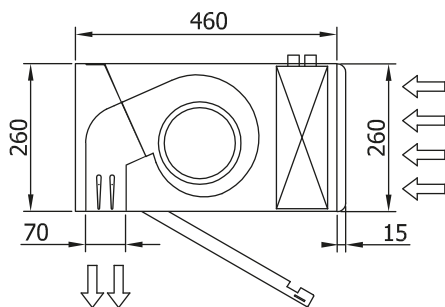

Спецификации

50Hz

Тепловой Насос - VRF		
Модель	Номинальный Воздушный Поток (m ³ /h)	Рекомендуемая Высота Установки (m)
BB 1500 VRF24-MD	4680	5-7
BB 2500 VRF43-MD	8190	5-7
BB 3000 VRF47-MD	9360	5-7

60Hz

Тепловой Насос - VRF		
Модель	Номинальный Воздушный Поток (m ³ /h)	Рекомендуемая Высота Установки (m)
BB 1500 VRF24-MD	4680	5-7
BB 2500 VRF43-MD	8190	5-7
BB 3000 VRF47-MD	9360	5-7

Размеры

L	A	B
1000	920	-
1500	1420	710
2000	1920	960
2500	2420	1210
3000	2920	1460