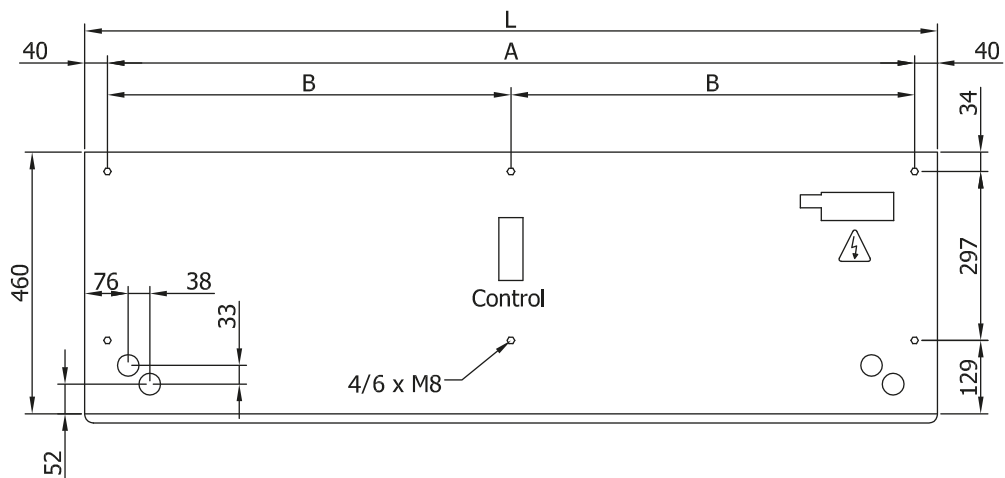

Спецификации

50Hz

Тепловой Насос - VRF		
Модель	Номинальный Воздушный Поток (m ³ /h)	Рекомендуемая Высота Установки (m)
BB 1500 VRF24-MD	4680	5-7
BB 2500 VRF43-MD	8190	5-7
BB 3000 VRF47-MD	9360	5-7

60Hz

Тепловой Насос - VRF		
Модель	Номинальный Воздушный Поток (m ³ /h)	Рекомендуемая Высота Установки (m)
BB 1500 VRF24-MD	4680	5-7
BB 2500 VRF43-MD	8190	5-7
BB 3000 VRF47-MD	9360	5-7

Размеры

L	A	B
1000	920	-
1500	1420	710
2000	1920	960
2500	2420	1210
3000	2920	1460