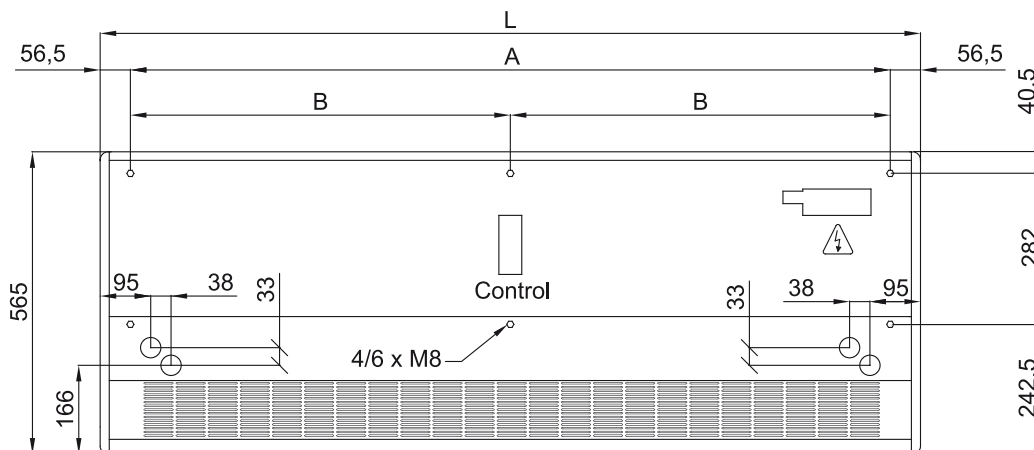

60Hz

Без Нагрева		
Модель	Номинальный Воздушный Поток	Рекомендуемая Высота Установки
	(m³/h)	
SMART ECM 1500 A FC	2760	2,5-3,8
SMART ECM 2000 A FC	3680	2,5-3,8
SMART ECM 2500 A FC	4600	2,5-3,8
SMART ECM 3000 A FC	5520	2,5-3,8
SMART ECG 1000 A FC	2700	3-4,2
SMART ECG 1500 A FC	3600	3-4,2
SMART ECG 2000 A FC	5400	3-4,2
SMART ECG 2500 A FC	6300	3-4,2
SMART ECG 3000 A FC	7200	3-4,2

Размеры

	L	A	B
Smart 1000	1034	920	-
Smart 1500	1534	1420	710
Smart 2000	2034	1920	960
Smart 2500	2534	2420	1210
Smart 3000	3034	2920	1460