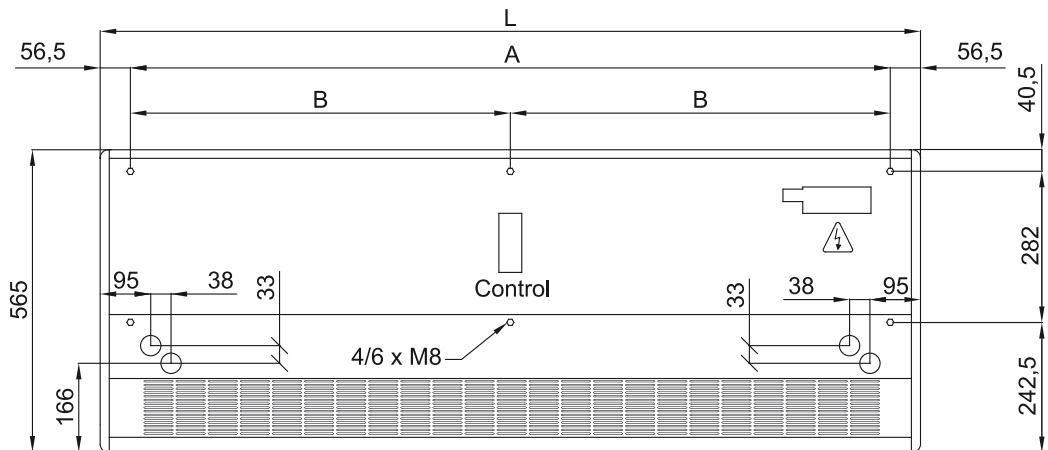

60Hz

Тепловой Насос - DX 1:1

Модель	Номинальный Воздушный Поток (m³/h)	Рекомендуемая Высота Установки (m)
SMART ECM 1500 DX11-TO	2460	RAV-GM1101AT8P-E 2,5-3,8
SMART ECM 2000 DX16-TO	3280	RAV-GM1601AT8P-E 2,5-3,8
SMART ECM 2500 DX21-TO	4100	RAV-GM2201AT8-E 2,5-3,8
SMART ECM 3000 DX26-TO	4920	RAV-GM2801AT8-E 2,5-3,8
SMART ECG 1000 DX10-TO	2190	RAV-GM1101AT8P-E 3-4,2
SMART ECG 1500 DX13-TO	2920	RAV-GM1401AT8P-E 3-4,2
SMART ECG 1500 DX15-TO	2920	RAV-GM1601AT8P-E 3-4,2
SMART ECG 2000 DX22-TO	4380	RAV-GM2201AT8-E 3-4,2
SMART ECG 2500 DX22-TO	5110	RAV-GM2201AT8-E 3-4,2
SMART ECG 2500 DX27-TO	5110	RAV-GM2801AT8-E 3-4,2
SMART ECG 3000 DX27-TO	5840	RAV-GM2801AT8-E 3-4,2

Размеры

	L	A	B
Smart 1000	1034	920	-
Smart 1500	1534	1420	710
Smart 2000	2034	1920	960
Smart 2500	2534	2420	1210
Smart 3000	3034	2920	1460