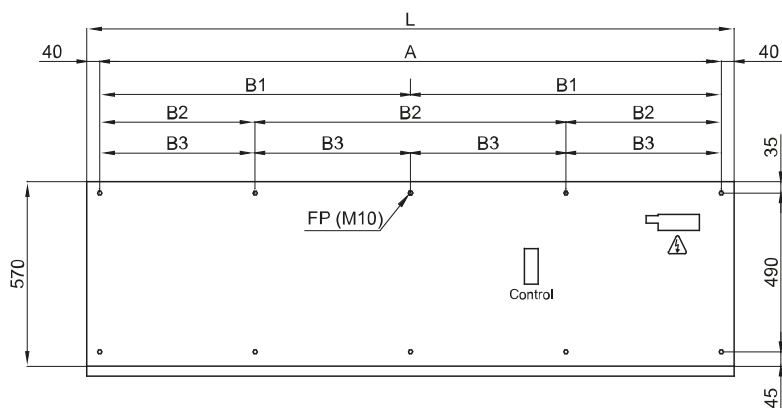

Спецификации

50Hz

Без Нагрева		
Модель	Номинальный Воздушный Поток	Рекомендуемая Высота Установки
	(m ³ /h)	
FLY KXL 1000 A	5300	4
FLY KXL 1500 A	7950	4
FLY KXL 2000 A	10600	4
FLY KXL 2500 A	13250	4
FLY KXL 3000 A	15900	4

Размеры

L	FP	A	B1	B2	B3
1000	4	920	-	-	-
1500	6	1420	710	-	-
2000	6	1920	960	-	-
2500	8	2420	-	806,7	-
3000	10	2920	-	-	730