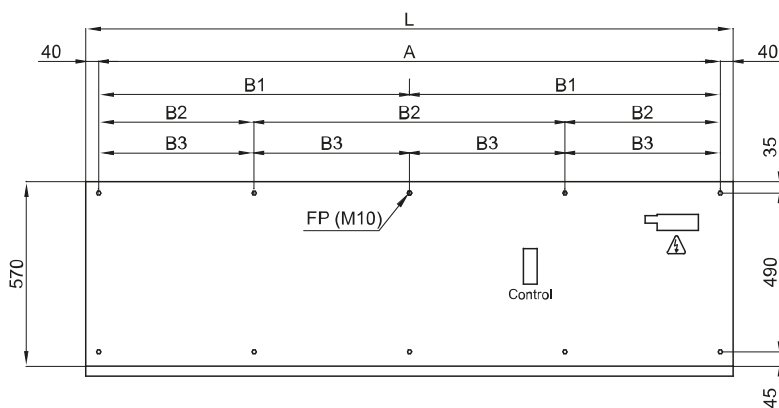

Спецификации

50Hz

Без Нагрева		
Модель	Номинальный Воздушный Поток	Рекомендуемая Высота Установки
	(m ³ /h)	
FLY KXL 1000 A	5300	4
FLY KXL 1500 A	7950	4
FLY KXL 2000 A	10600	4
FLY KXL 2500 A	13250	4
FLY KXL 3000 A	15900	4

Размеры

L	FP	A	B1	B2	B3
1000	4	920	-	-	-
1500	6	1420	710	-	-
2000	6	1920	960	-	-
2500	8	2420	-	806,7	-
3000	10	2920	-	-	730