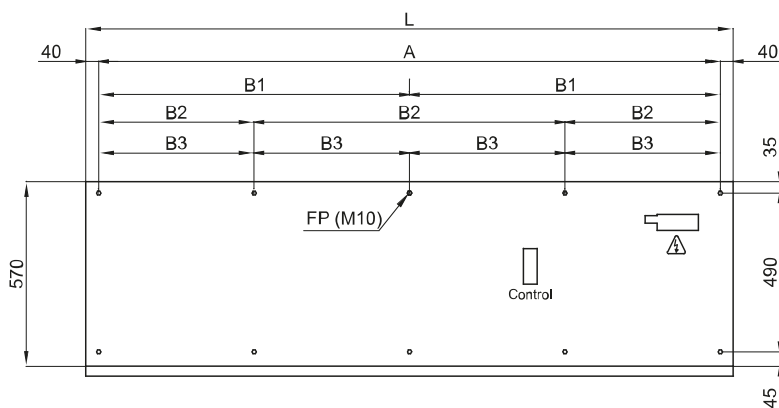

Спецификации

50Hz

Без Нагрева		
Модель	Номинальный Воздушный Поток	Рекомендуемая Высота Установки
	(m³/h)	
FLY KL 1000 A	4000	3
FLY KL 1500 A	6000	3
FLY KL 2000 A	8000	3
FLY KL 2500 A	10000	3
FLY KL 3000 A	12000	3

Размеры

L	FP	A	B1	B2	B3
1000	4	920	-	-	-
1500	6	1420	710	-	-
2000	6	1920	960	-	-
2500	8	2420	-	806,7	-
3000	10	2920	-	-	730