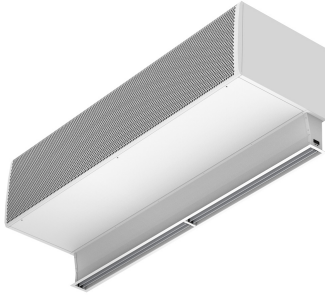

Характеристики

Надёжная и функциональная воздушная завеса против насекомых снабжена комплектом для оптимизации работы выпускного отверстия при минимальной турбулентности и максимальной скорости. Таким образом создаётся эффективный воздушный барьер. Модель FLY KL рекомендуется к установке на дверях до 3-х метров в высоту и использованию в целях уменьшения проникновения насекомых.

- "Специально спроектирована для защиты от проникновения насекомых через входные проёмы таких объектов как пищевые и промышленные учреждения, больницы или объекты с повышенными требованиями к уровню чистоты. Высокоскоростной воздушный барьер предотвращает проникновение в здание летающих насекомых. В соответствии с стандартом NSF 37 применяется для защиты проёмов высотой до 3 метров."
- Самонесущая конструкция корпуса изготовлена из гальванизированной стальной пластины, покрыта структурным эпокси-полиэфирным белым покрытием RAL9016, в соответствии со стандартом. По желанию клиента возможно использование других цветов или нержавеющей стали.
- Большая входная решётка не требует интенсивного технического обслуживания.
- В комплекте выдувное сопло против насекомых с жалюзиами аэродинамической формы из анодированного алюминия, настраиваемые в пределах от 0 до 15° с каждой стороны.
- Тип "А" без нагрева, только вентилирование.
- Автоматический Ручной пульт быстрого подключения, 10-метровый RJ45 кабель и магнитный дверной контакт. По желанию: пульт Clever (программируемый, автоматический, умный, экономичный, Modbus RTU для BMS...)

Спецификации

50Hz

Без Нагрева		
Модель	Номинальный Воздушный Поток (m³/h)	Рекомендуемая Высота Установки (m)
FLY KL 1000 A	4000	3
FLY KL 1500 A	6000	3
FLY KL 2000 A	8000	3
FLY KL 2500 A	10000	3
FLY KL 3000 A	12000	3