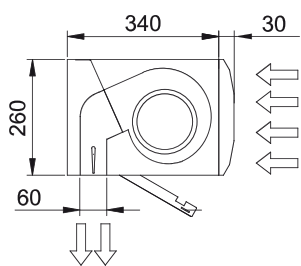

Размеры

L	A	B
1000	920	-
1500	1420	710
2000	1920	960
2500	2420	1210
3000	2920	1460