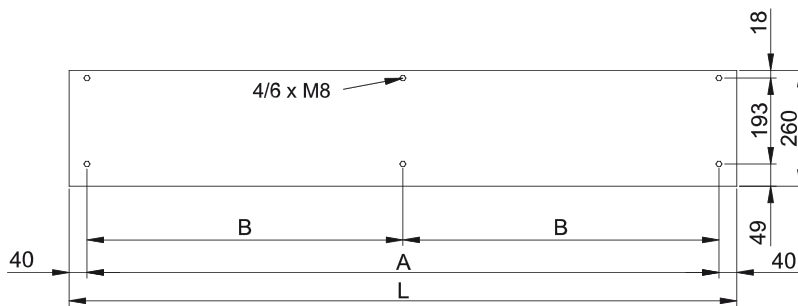

Спецификации

50Hz

Без Нагрева		
Модель	Номинальный Воздушный Поток	Рекомендуемая Высота Установки
	(m ³ /h)	
FLY K 1000 A	2700	2
FLY K 1500 A	3600	2
FLY K 2000 A	5400	2
FLY K 2500 A	6300	2
FLY K 3000 A	7200	2

L	A	B
1000	920	-
1500	1420	710
2000	1920	960
2500	2420	1210
3000	2920	1460