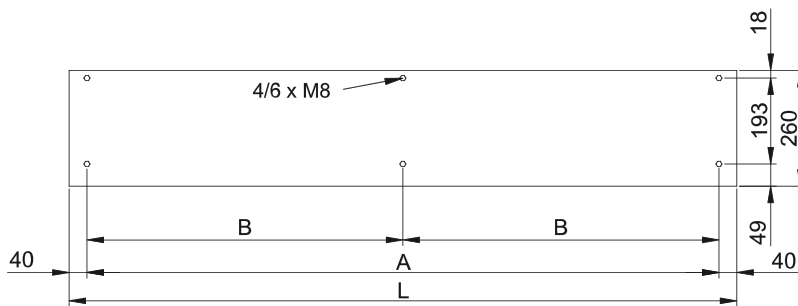

Спецификации

50Hz

Без Нагрева		
Модель	Номинальный Воздушный Поток	Рекомендуемая Высота Установки
	(m <sup>3</sup> /h)	
FLY K 1000 A	2700	2
FLY K 1500 A	3600	2
FLY K 2000 A	5400	2
FLY K 2500 A	6300	2
FLY K 3000 A	7200	2

Размеры

L	A	B
1000	920	-
1500	1420	710
2000	1920	960
2500	2420	1210
3000	2920	1460