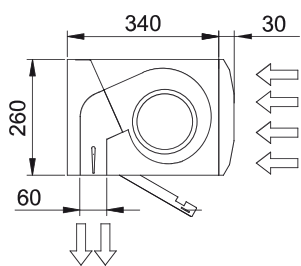

Спецификации

50Hz

Без Нагрева		
Модель	Номинальный Воздушный Поток	Рекомендуемая Высота Установки
	(m <sup>3</sup> /h)	
FLY K 1000 A	2700	2
FLY K 1500 A	3600	2
FLY K 2000 A	5400	2
FLY K 2500 A	6300	2
FLY K 3000 A	7200	2

Размеры

L	A	B
1000	920	-
1500	1420	710
2000	1920	960
2500	2420	1210
3000	2920	1460