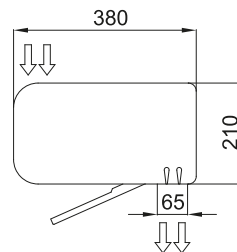

Спецификации

50Hz

Без Нагрева		
Модель	Номинальный Воздушный Поток (m <sup>3</sup> /h)	Рекомендуемая Высота Установки (m)
ARIS 1000 A	1900	2,5-3,5
ARIS 1500 A	2800	2,5-3,5
ARIS 2000 A	3800	2,5-3,5

Электрический Нагрев			
Модель	Номинальный Воздушный Поток (m <sup>3</sup> /h)	Мощность Электронагрева 400Вх3 (kW)	Рекомендуемая Высота Установки (m)
ARIS 1000 E	1800	3/6/9	2,5-3,5
ARIS 1500 E	2800	4/8/12	2,5-3,5
ARIS 2000 E	3600	6/12/18	2,5-3,5

Водяной Нагрев				
Модель	Номинальный Воздушный Поток (m <sup>3</sup> /h)	Нагревательная Способность 80/60°C (kW)	Нагревательная Способность 60/40°C (kW)	Рекомендуемая Высота Установки (m)
ARIS 1000 P86	1750	9,28	-	2,5-3,5
ARIS 1500 P86	2625	14,44	-	2,5-3,5
ARIS 2000 P86	3500	19,26	-	2,5-3,5
ARIS 1000 P64	1600	-	6,99	2,5-3,5
ARIS 1500 P64	2350	-	10,59	2,5-3,5
ARIS 2000 P64	3200	-	14,31	2,5-3,5

Размеры

	L	A	B
Aris 1000	1034	940	-
Aris 1500	1534	1440	-
Aris 2000	2034	1940	970