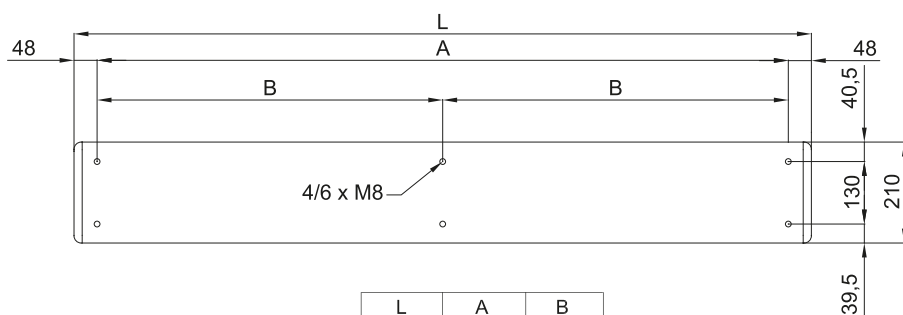

Спецификации

50Hz

Без Нагрева		
Модель	Номинальный Воздушный Поток (m <sup>3</sup> /h)	Рекомендуемая Высота Установки (m)
ARIS 1000 A	1900	2,5-3,5
ARIS 1500 A	2800	2,5-3,5
ARIS 2000 A	3800	2,5-3,5

Электрический Нагрев			
Модель	Номинальный Воздушный Поток (m <sup>3</sup> /h)	Мощность Электронагрева 400Вх3 (kW)	Рекомендуемая Высота Установки (m)
ARIS 1000 E	1800	3/6/9	2,5-3,5
ARIS 1500 E	2800	4/8/12	2,5-3,5
ARIS 2000 E	3600	6/12/18	2,5-3,5

Размеры

	L	A	B
Aris 1000	1034	940	-
Aris 1500	1534	1440	-
Aris 2000	2034	1940	970