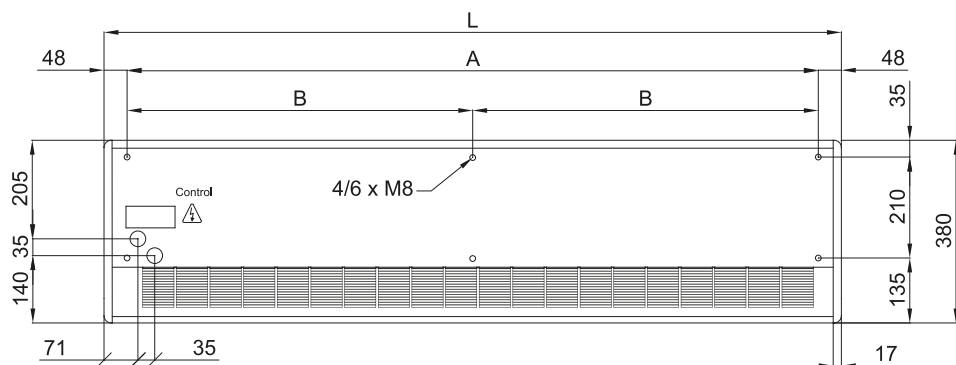

Спецификации

50Hz

Без Нагрева		
Модель	Номинальный Воздушный Поток (m <sup>3</sup> /h)	Рекомендуемая Высота Установки (m)
ARIS 1000 A	1900	2,5-3,5
ARIS 1500 A	2800	2,5-3,5
ARIS 2000 A	3800	2,5-3,5

Электрический Нагрев			
Модель	Номинальный Воздушный Поток (m <sup>3</sup> /h)	Мощность Электронагрева 400Вх3 (kW)	Рекомендуемая Высота Установки (m)
ARIS 1000 E	1800	3/6/9	2,5-3,5
ARIS 1500 E	2800	4/8/12	2,5-3,5
ARIS 2000 E	3600	6/12/18	2,5-3,5

Размеры

	L	A	B
Aris 1000	1034	940	-
Aris 1500	1534	1440	-
Aris 2000	2034	1940	970